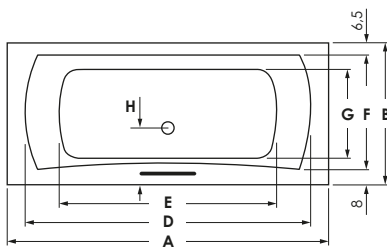

## AROSA

|             |                         |         |
|-------------|-------------------------|---------|
| <b>Maße</b> | <b>170 x 75 x 43 cm</b> | 0016327 |
|             | <b>180 x 80 x 46 cm</b> | 0000634 |
|             | <b>180 x 90 x 46 cm</b> | 0029751 |
|             | <b>190 x 90 x 47 cm</b> | 0000650 |

| AROSA           | A          | B         | C         | D   | E   | F    | G  | H  | I   | J   | Wasser-<br>inhalt | Bauhöhe<br>m. Füße | Bauhöhe<br>m. Träger | Bauhöhe<br>Whirlpool |
|-----------------|------------|-----------|-----------|-----|-----|------|----|----|-----|-----|-------------------|--------------------|----------------------|----------------------|
| <b>170 / 75</b> | <b>170</b> | <b>75</b> | <b>43</b> | 151 | 115 | 60,5 | 47 | 26 | 9,5 | 22° | ca. 145 l         | 58-65 cm           | 58 cm                | 59,5-61,5 cm         |
| <b>180 / 80</b> | <b>180</b> | <b>80</b> | <b>46</b> | 160 | 125 | 65,5 | 49 | 30 | 10  | 21° | ca. 165 l         | 61-68 cm           | 58 cm                | 62,5-64,5 cm         |
| <b>180 / 90</b> | <b>180</b> | <b>90</b> | <b>46</b> | 160 | 125 | 75,5 | 60 | 31 | 10  | 22° | ca. 180 l         | 61-68 cm           | 58 cm                | 62,5-64,5 cm         |
| <b>190 / 90</b> | <b>190</b> | <b>90</b> | <b>47</b> | 170 | 134 | 75,5 | 60 | 31 | 10  | 21° | ca. 200 l         | 62-69 cm           | 61 cm                | 63,5-65,5 cm         |